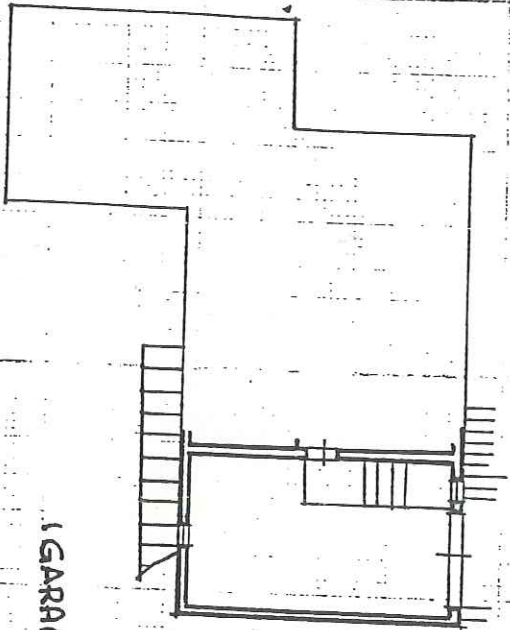

PIANTA PRIMO PIANO

LATO SINISTRO

(GARAGE) PIANOTERRA

h = 2.00 ml

Fig. 26